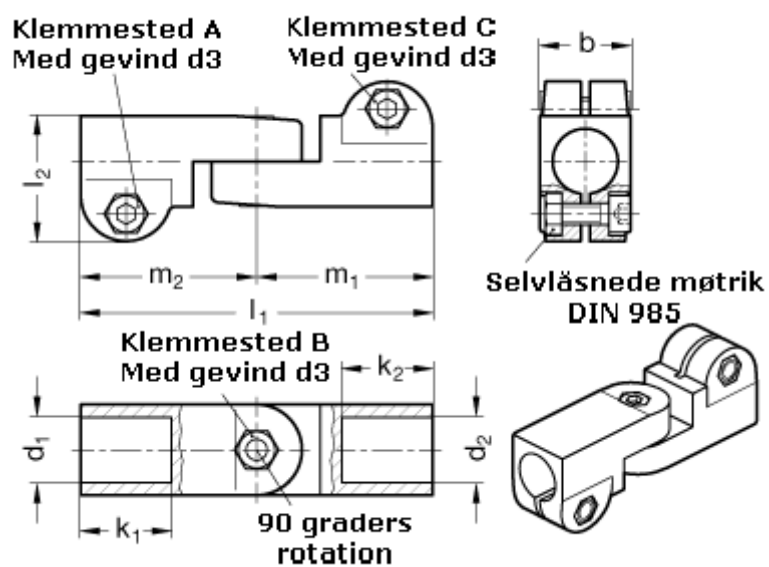

Varenummer: 20285B16B182SW  
Beskrivelse: E+G laskeforbindelse  
GN285-B16-B18-2-SW

## Mål

b = 25	m1 = 48.5
d1 = B16	m2 = 48.5
d2 = B18	
d3 = M 6	
k1 = 25	
k2 = 25	
l1 = 97	
l2 = 34.5	